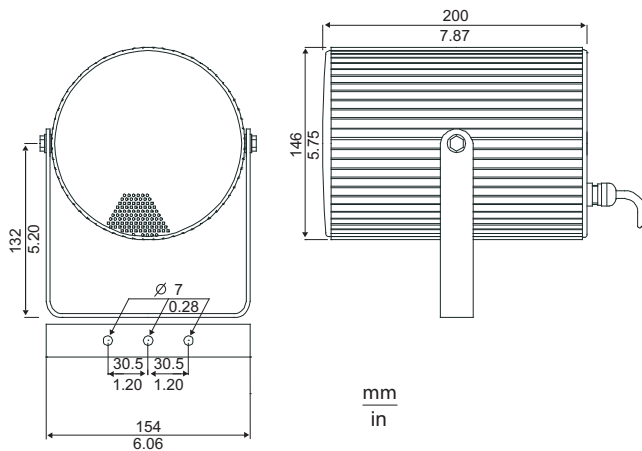

Размеры в мм

Принципиальная схема

Частотная характеристика

Полярная диаграмма

Техническое описание**Электрические характеристики***

Максимальная мощность	30 Вт
Номинальная мощность	20 / 10 / 5 / 2,5 Вт
Уровень звукового давления при 20 Вт / 1 Вт (1 кГц, 1 м)	105 / 92 дБ (SPL)
Угол раскрытия при 1 кГц/4 кГц (-6 дБ)	180° / 70°
Эффективный частотный диапазон (-10 дБ)	от 150 Гц до 20 кГц
Номинальное напряжение	100 В
Номинальное сопротивление	500 Ом
Соединитель	Огнеупорный кабель длиной 1 м

*) Данные о технических характеристиках согласно IEC 60268-5

Механические характеристики

Размеры (Г x Д)	146 x 200 мм
Вес	2,6 кг
Цвет	Белый (RAL 9010)
Материал	Алюминий

Условия эксплуатации

Рабочая температура	от -25 °С до +55 °С
Температура хранения	от -40 °С до +70 °С
Относительная влажность	<95%