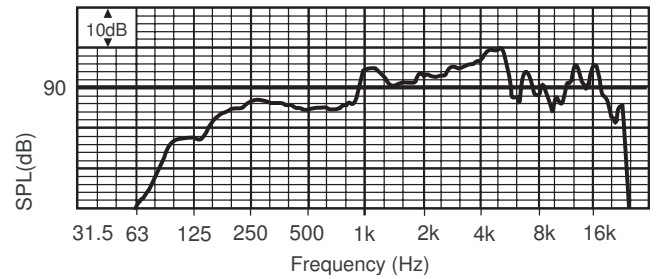

Размеры в мм

Принципиальная схема

Частотная характеристика

Полярная диаграмма

Техническое описание**Электрические характеристики***

Максимальная мощность	30 Вт
Номинальная мощность	20 / 10 / 5 / 2,5 Вт
Уровень звукового давления при 20 Вт / 1 Вт (1 кГц, 1 м)	105 / 92 дБ (SPL)
Угол раскрытия при 1 кГц/4 кГц (-6 дБ)	180° / 70°
Эффективный частотный диапазон (-10 дБ)	от 150 Гц до 20 кГц
Номинальное напряжение	100 В
Номинальное сопротивление	500 Ом
Соединитель	Огнеупорный кабель длиной 1 м