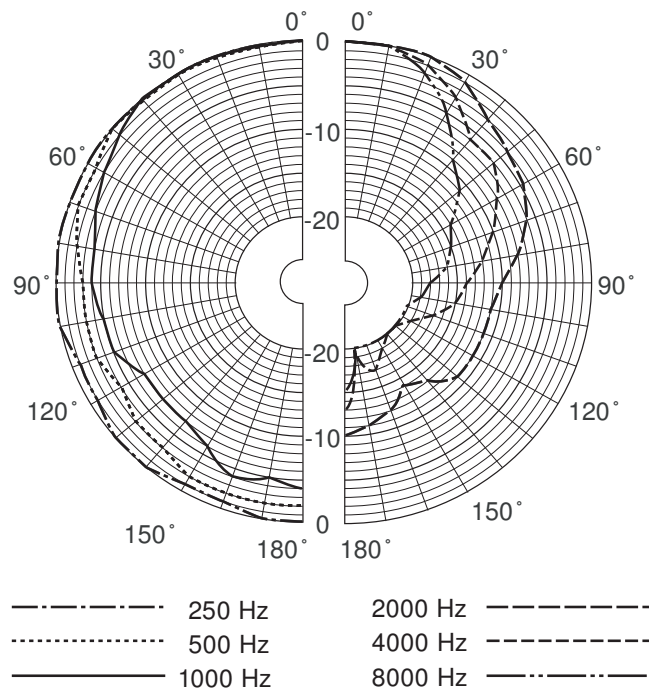

Настройка мощности

В стандартный комплект громкоговорителя входит огнеупорный шестижильный кабель длиной один метр. Каждая жила имеет свой цвет и подключена к одному из отводов на первичной обмотке трансформатора. Задняя крышка оснащена вторым отверстием (закрытым в стандартной комплектации) для проходного подключения.

Размеры в мм

Принципиальная схема

Частотная характеристика

Полярная диаграмма

Техническое описание**Электрические характеристики***

Максимальная мощность	30 Вт
Номинальная мощность	20 / 10 / 5 / 2,5 Вт
Уровень звукового давления при 20 Вт / 1 Вт (1 кГц, 1 м)	105 / 92 дБ (SPL)
Угол раскрытия при 1 кГц/4 кГц (-6 дБ)	180° / 70°
Эффективный частотный диапазон (-10 дБ)	от 150 Гц до 20 кГц
Номинальное напряжение	100 В
Номинальное сопротивление	500 Ом
Соединитель	Огнеупорный кабель длиной 1 м

*) Данные о технических характеристиках согласно IEC 60268-5

Механические характеристики

Размеры (Г x Д)	146 x 200 мм
Вес	2,6 кг
Цвет	Белый (RAL 9010)
Материал	Алюминий

Условия эксплуатации

Рабочая температура	от -25 °С до +55 °С
Температура хранения	от -40 °С до +70 °С
Относительная влажность	<95%