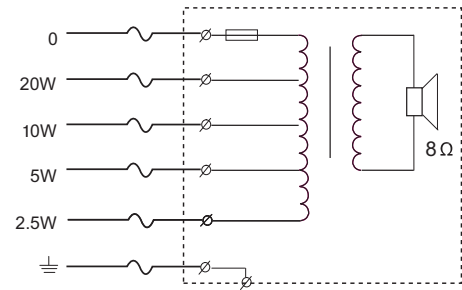

Настройка мощности

В стандартный комплект громкоговорителя входит огнеупорный шестижильный кабель длиной один метр. Каждая жила имеет свой цвет и подключена к одному из отводов на первичной обмотке трансформатора. Задняя крышка оснащена вторым отверстием (закрытым в стандартной комплектации) для проходного подключения.

Размеры в мм

Принципиальная схема

Частотная характеристика

Полярная диаграмма

Техническое описание**Электрические характеристики***

Максимальная мощность	30 Вт
Номинальная мощность	20 / 10 / 5 / 2,5 Вт
Уровень звукового давления при 20 Вт / 1 Вт (1 кГц, 1 м)	105 / 92 дБ (SPL)
Угол раскрытия при 1 кГц/4 кГц (-6 дБ)	180° / 70°
Эффективный частотный диапазон (-10 дБ)	от 150 Гц до 20 кГц
Номинальное напряжение	100 В
Номинальное сопротивление	500 Ом
Соединитель	Огнеупорный кабель длиной 1 м