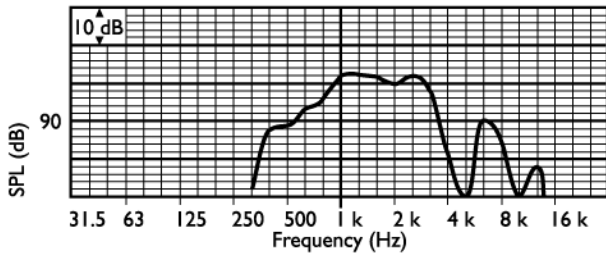

Размеры в мм (дюймах)

Частотная характеристика