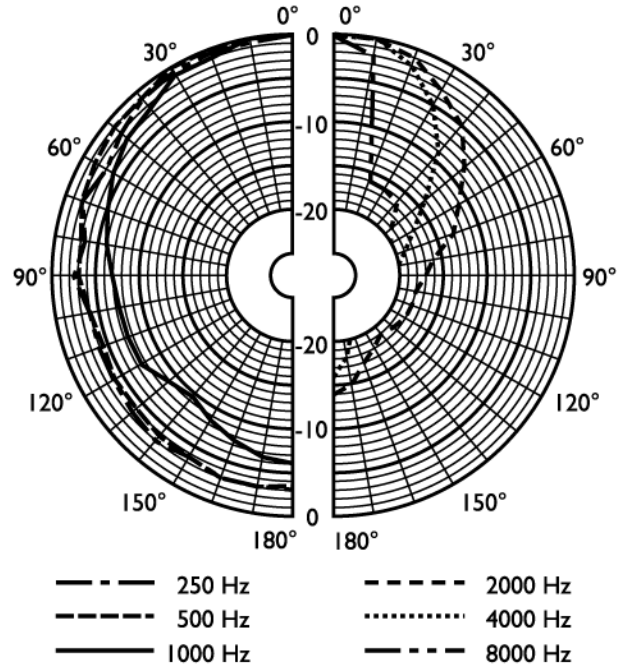

Размеры в мм (дюймах)

Частотная характеристика

Ответвления трансформатора		Номинальная мощность	
Общее	Фаза	15 Вт	25 Вт
1	2	15,0	25,0
2	3	7,5	12,5
3	4	5,0	6,0
1	3	4,0	4,0
2	4	2,0	2,0
1	4	0,8	1,0

Принципиальная схема

Полярная диаграмма (для розового шума)

Состав изделия

Количество компонентов

- 1 Рупорный громкоговоритель LBC 343x/00
- 1 Сальник EExd II C

Техническое описание

Электрические характеристики*

Изделие	LBC 3437/00	LBC 3438/00
Максимальная мощность	22,5 Вт	37,5 Вт
Номинальная мощность	15 / 7,5 / 5 / 4 / 2 / 0,8 Вт	25 / 12,5 / 6 / 4 / 2 / 1 Вт
УЗД при RP / 1 Вт (1 кГц, 1 м)	112 / 100 дБ (УЗД)	114 / 100 дБ (УЗД)
Эффективный частотный диапазон (-10 дБ)	от 420 Гц до 3,5 кГц	от 420 Гц до 3,5 кГц
Угол раствора при 1 кГц / 4 кГц (-6 дБ)	160° / 60°	160° / 60°
Номинальное напряжение	100 В	100 В

Номинальное сопротивление	667 Ом	400 Ом
Соединитель	Зажимной контакт	Зажимной контакт

*) Данные о технических характеристиках согласно IEC 60268-5

Механические характеристики

Размеры (Дх макс. Г)	271 x 170 мм	271 x 170 мм
Вес	5 кг	5 кг
Цвет	Черный	Черный
Диаметр кабеля	7,5 - 11,9 мм	7,5 - 11,9 мм