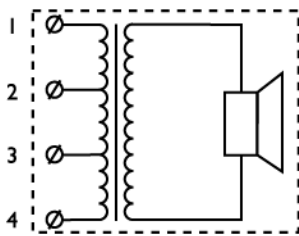

Ответвления трансформатора		Номинальная мощность	
Общее	Фаза	15 Вт	25 Вт
1	2	15,0	25,0
2	3	7,5	12,5
3	4	5,0	6,0
1	3	4,0	4,0
2	4	2,0	2,0
1	4	0,8	1,0

Принципиальная схема