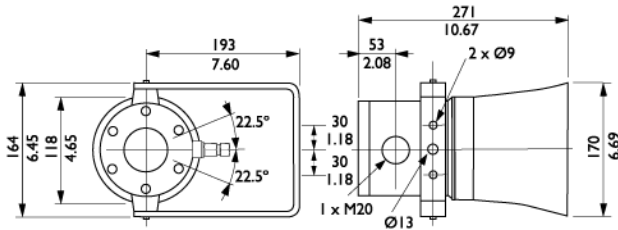

Замечания по установке/конфигурации

Рупорные громкоговорители имеют встроенный трансформатор с отводами на первичной обмотке для установки различных значений мощности.

Рупорные громкоговорители поставляются в комплекте с прочными монтажными кронштейнами, позволяющими установить точное направление звукового луча. Кронштейн имеет защелку, обеспечивающую его правильное расположение.

Размеры в мм (дюймах)