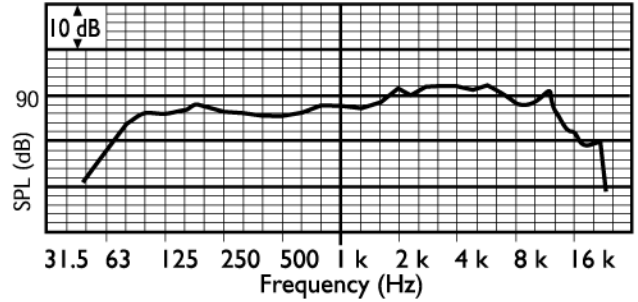

Частотная характеристика