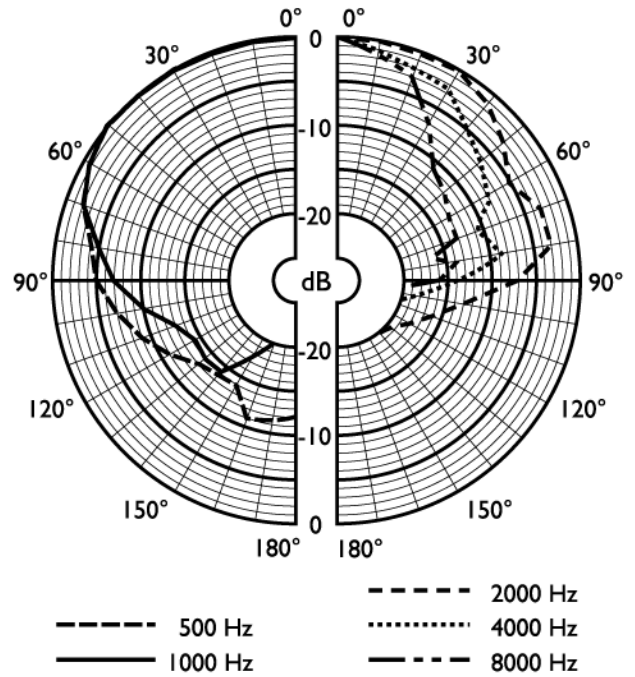

- 01 Зажим
- 02 Согласующий трансформатор
- 03 Клеммная колодка

Размеры в мм (дюймах)

Принципиальная схема

Частотная характеристика

Полярная диаграмма

	125 Гц	250 Гц	500 Гц	1 кГц	2 кГц	4 кГц	8 кГц
УЗД 1.1	87	88	86	88	89	91	89
УЗД макс.	95	96	94	96	97	99	97
Добротность	4	5,6	2,6	3	3,8	8,1	15
КПД	0,16	0,14	0,19	0,27	0,26	0,19	0,06
Гор. угол	180	180	180	170	165	90	55
Верт. угол	180	180	180	170	165	90	55

Акустические характеристики на октаву

Техническое описание**Электрические характеристики***

Максимальная мощность	9 Вт
Номинальная мощность	6 / 3 / 1,5 / 0,75 Вт
Уровень звукового давления при 6 Вт / 1 Вт (1 кГц, 1 м)	96 дБ / 88 дБ (УЗД)
Эффективный частотный диапазон (-10 дБ)	от 60 Гц до 18 кГц
Угол раствора при 1 кГц/4 кГц (-6 дБ)	170° / 90°
Номинальное напряжение	100 В
Номинальное сопротивление	1667 Ом
Соединитель	2-контактная вставная клеммная колодка

*) Данные о технических характеристиках согласно IEC 60268-5

Механические характеристики

Диаметр	160 мм
Максимальная глубина	95 мм
Толщина потолка	9 - 25 мм
Монтажный профиль	145 мм
Диаметр громкоговорителя	101,6 мм
Вес	690 г
Цвет	Кремовый RAL 9010
Вес магнита	101 г