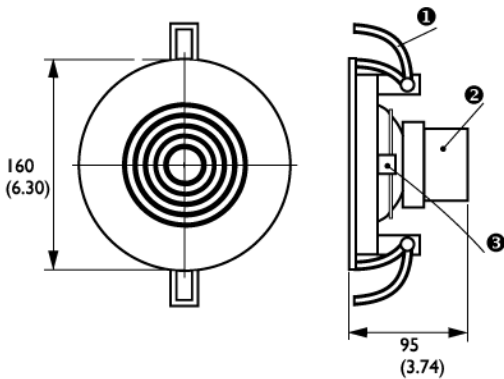

Замечания по установке/конфигурации

Установка осуществляется при помощи встроенных зажимов, которые надежно прикрепляют громкоговоритель к потолку. Может использоваться в потолках от 9 до 25 мм толщиной. Прилагается также специальный шаблон для аккуратной разметки профиля в панелях потолка. Проводка проводится через плату с зажимными разъемами, что позволяет произвести установку без специальных инструментов. Клеммные колодки имеют возможность проходного подключения. Трансформатор поставляется с проводкой, рассчитанной на выходную мощность 6 Вт, но эти настройки могут быть изменены при помощи специальных цветных проводов и клеммной колодки.

- 01 Зажим
- 02 Согласующий трансформатор
- 03 Клеммная колодка

Размеры в мм (дюймах)