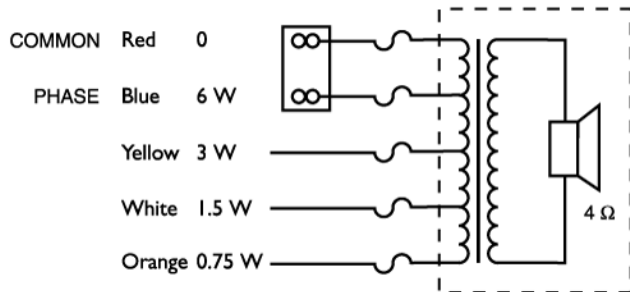

Принципиальная схема