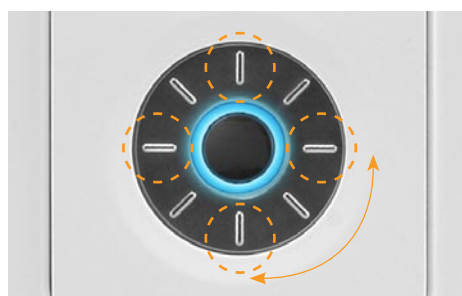

MET-6N, MET-13, MET-7

Кнопочные панели управления Metreau

- MET-XX-BL черная
- MET-XX-WH белая
- MET-XX-LA светло-миндальная

Когда в выборе клавиатуры самым важным фактором является стиль, функциональность и упрощенная инсталляция, кнопочные панели *Metreau* являются верным решением. От управления освещением, климатом, окнами, спринклерами до аудио-видео систем — эти тонкие и изящные панели обладают всей мощностью управления системы «Умный дом».

Стильный дизайн рамки панели позволяет объединить, при необходимости, один, два или три модуля.

Нажимая сверху, внизу, справа или слева на диск вы активизируете определенные уровни или функции. Выбор осуществляется нажатием на кнопку в центре.

Вращая навигационный диск по часовой или против часовой стрелки вы можете изменять уровень звука, освещенности и др.

Панель MET-6N с 6 кнопками плюс диск управления (всего 13 функций)

Панель MET-13 с 13 кнопками

Панель MET-7 с 7 кнопками