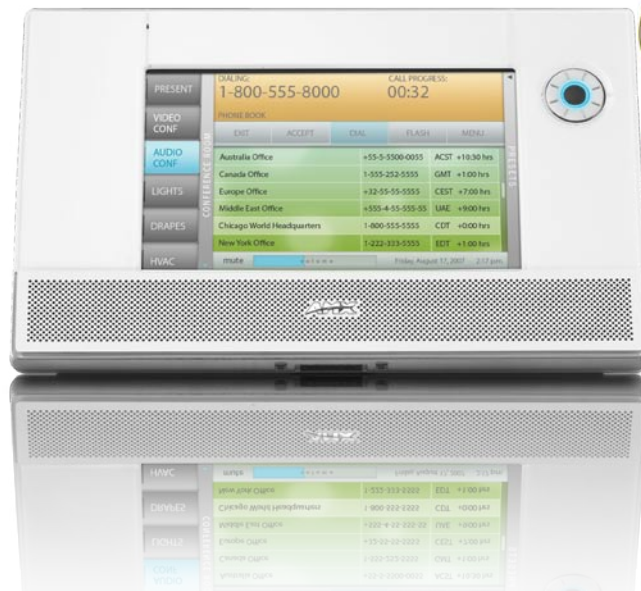

Основные особенности MVP-5200i

Беспроводное соединение	Wi-Fi 802.11 b/g
Разрешение / соотношение сторон экрана	800 × 480 пикс. / 16 × 9
Габаритные размеры (ш × в × г), см	19,0 × 12,0 × 2,0
Интерком + телефон	•
Отображение видео	динамические изображения 24 кадр./с, MPEG2 и MPEG4
Память / хранение данных	256 МБ RAM / Flash 256 МБ

Награды:
2010 г. Nomination For Editor's Choice Top Product Picks
2008 г. High Impact of the Year
2008 г. RESI Award – Best Touchscreen Control Panel

Interiors
sources

Опции сенсорной панели

Ориентация:
альбомная.

Размещение:
в настенном зарядном устройстве, в настольном зарядном устройстве.

Внешние кнопки:
Навигационное колесо с 5 встроенными кнопками выбора.