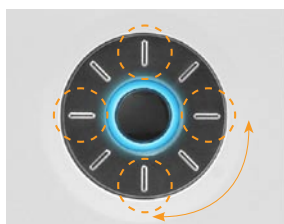

Компактность

Очень легкая (всего 600 г), компактная и тонкая панель.

Встроенный интерком

Интерком позволяет работать в режимах двухсторонней и односторонней связи, одностороннего контроля и в приватном режиме. Панель имеет микрофон и динамики.

Навигационное колесо

Нажимая сверху, снизу, справа или слева на диск вы активизируете определенные уровни или функции. Выбор осуществляется нажатием на кнопку в центре. Вращая навигационное колесо, вы можете изменять уровень звука, освещенности.